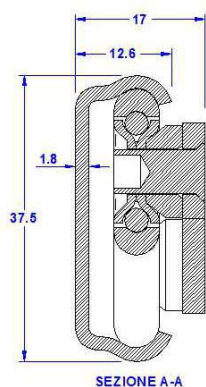

Guide

La guida è composta da un carrello a tre ruote che scorre all'interno di un profilo alluminato stampato a freddo. La caratteristica principale della nostra guida è di essere particolarmente indicata per l'impiego in ambiente ad alta temperatura.

IMPIEGHI:

- CAMINETTI
- CASSETTI
- PORTE

CODICE	DESCRIZIONE	A	B	C
GCAR3P600C80	GUIDA CAR3 PROFILO 600 CON CARRELLO DA 80MM	600	165	80
GCAR3P600C250	GUIDA CAR3 PROFILO 600 CON CARRELLO DA 250MM	600	165	250
GCAR3P810C80	GUIDA CAR3 PROFILO 810 CON CARRELLO DA 80MM	810	375	80
GCAR3P810C250	GUIDA CAR3 PROFILO 810 CON CARRELLO DA 250MM	810	375	250
GCAR3P810C350	GUIDA CAR3 PROFILO 810 CON CARRELLO DA 350MM	810	375	350