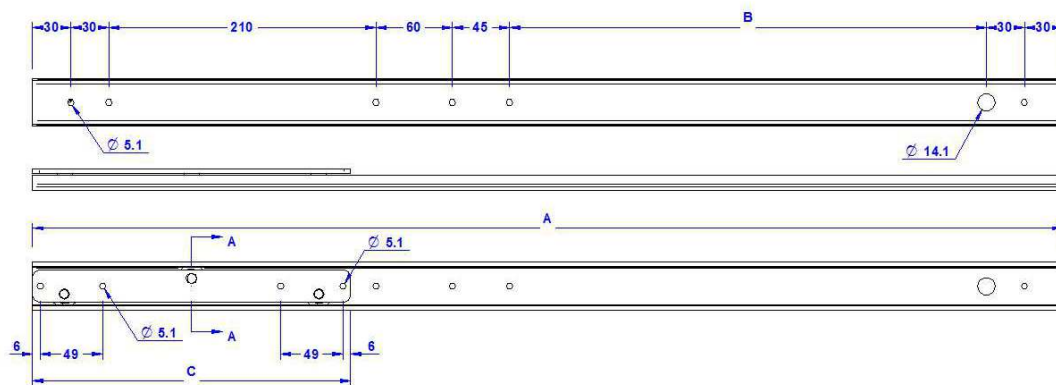

Guide

La guida è composta da un carrello a tre ruote che scorre all'interno di un profilo alluminato stampato a freddo. La caratteristica principale della nostra guida è di essere particolarmente indicata per l'impiego in ambiente ad alta temperatura.

IMPIEGHI:

- CAMINETTI
- CASSETTI
- PORTE

CODICE	DESCRIZIONE	A	B	C
GCAR3P600C80	GUIDA CAR3 PROFILO 600 CON CARRELLO DA 80MM	600	165	80
GCAR3P600C250	GUIDA CAR3 PROFILO 600 CON CARRELLO DA 250MM	600	165	250
GCAR3P810C80	GUIDA CAR3 PROFILO 810 CON CARRELLO DA 80MM	810	375	80
GCAR3P810C250	GUIDA CAR3 PROFILO 810 CON CARRELLO DA 250MM	810	375	250
GCAR3P810C350	GUIDA CAR3 PROFILO 810 CON CARRELLO DA 350MM	810	375	350